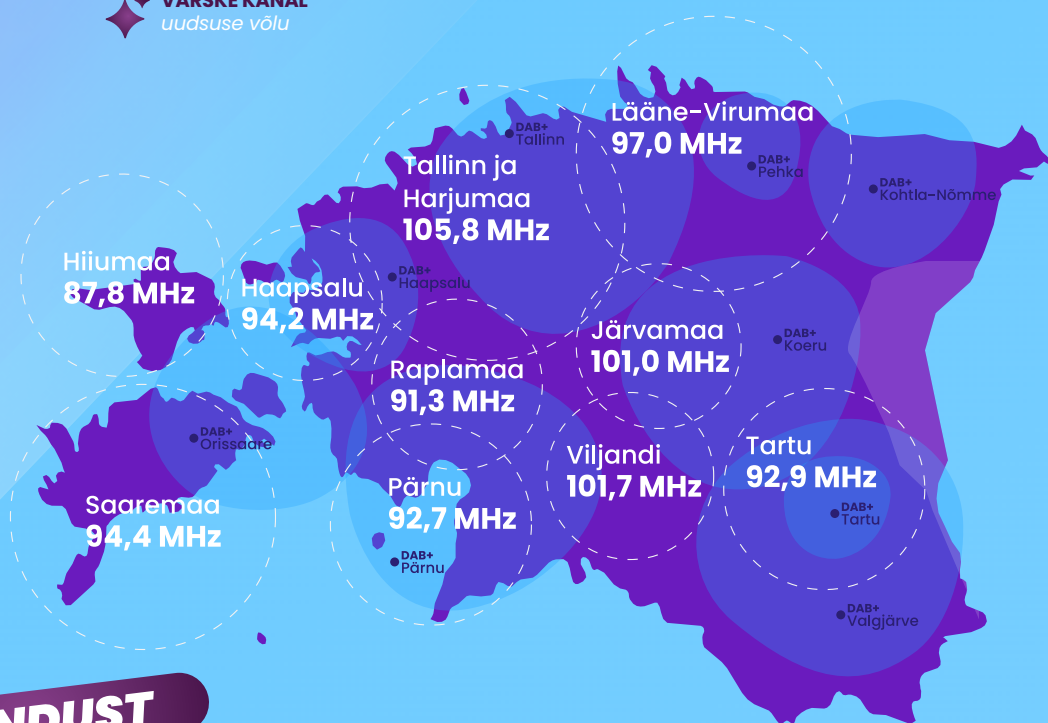

HITS DIFFERENTLY!

xfm.ee

KAMPAANIA

ILMATEADE

- paketi toetaja **5 sek audiologo** peale uudiseid, enne ilmateadet
- paketi toetaja kuni **30sek reklaamklipp** peale ilmateade

ilmateade
iga täistund 24/7
kokku
24x päev / 168x nädal

SIHTRÜHM

- 👤 **AKTIIVNE JA OSTUJÕULINE SIHTRÜHM (20-40)**
tööealised, pere loojad, teenuste ja toodete peamised tarbijad
- 🏠 **LOKAALNE ELUVIIS**
huvi kohalike pakkumiste ja sündmuste vastu
- 🔄 **IGAPÄEVANE KUULAMINE**
auto, töökoht, kodu – kõrge korduvkontakt
- 📍 **EESTI KEELT KÕNELEV KUULAJA,**
kes väärtustab kodumaist sisu