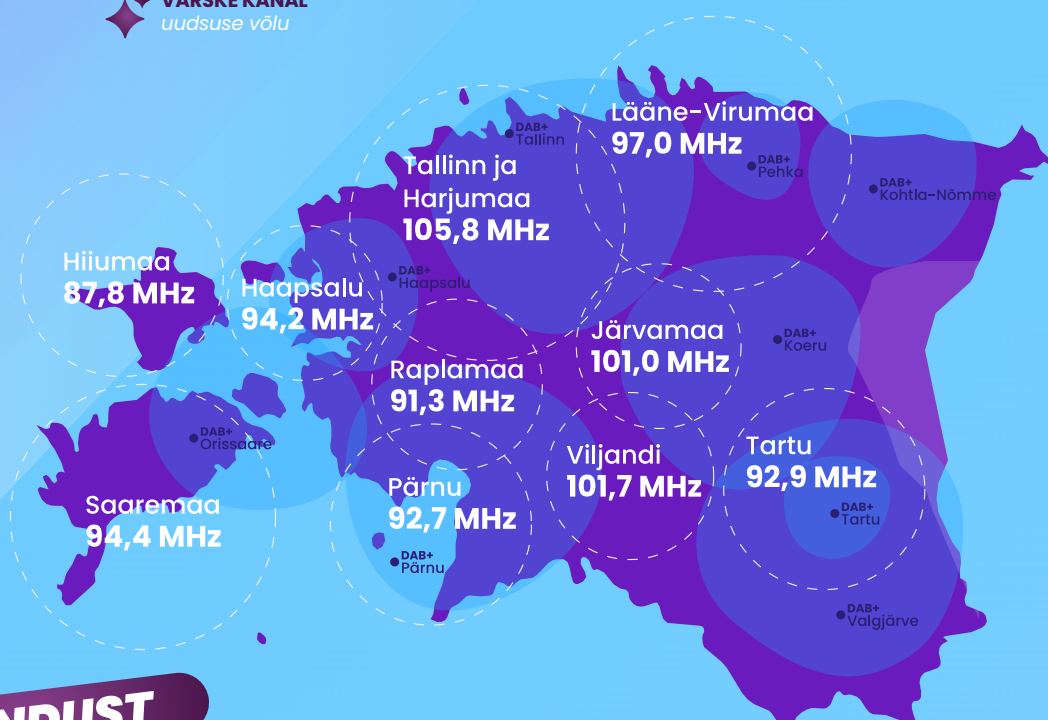

saatejuhi speak
1x tunnis 24/7
24x päev / 168x nädal

EELISED

- ◆ **PUUDUVAD PIKAD REKLAAMIPOKID**
Su klipp eristub!
- 🎧 **PALJU EESTI MUUSIKAT**
tugev emotsionaalne side
- 🐷 **PAINDLIK HINNASTAMINE**
sobib ka väiksemale ettevõttele
- 📍 **AINSANA EESTIS**
piirkondlik raadioreklaam
- 👥 **SELGE SIHTRÜHM**
vähem raisatud kontakte
- ◆ **VÄRSKE KANAL**
uudsuse võlu

SIHTGRUPP

- 👤 **AKTIIVNE JA OSTUJÕULINE SIHTRÜHM (20-40)**
tööealised, pere loojad, teenuste ja toodete peamised tarbijad
- 🏠 **LOKAALNE ELUVIIS**
huvi kohalike pakkumiste ja sündmuste vastu
- 🔄 **IGAPÄEVANE KUULAMINE**
auto, töökoht, kodu – kõrge korduvkontakt
- 📍 **EESTI KEELT KÕNELEV KUULAJA,**
kes väärtustab kodumaist sisu