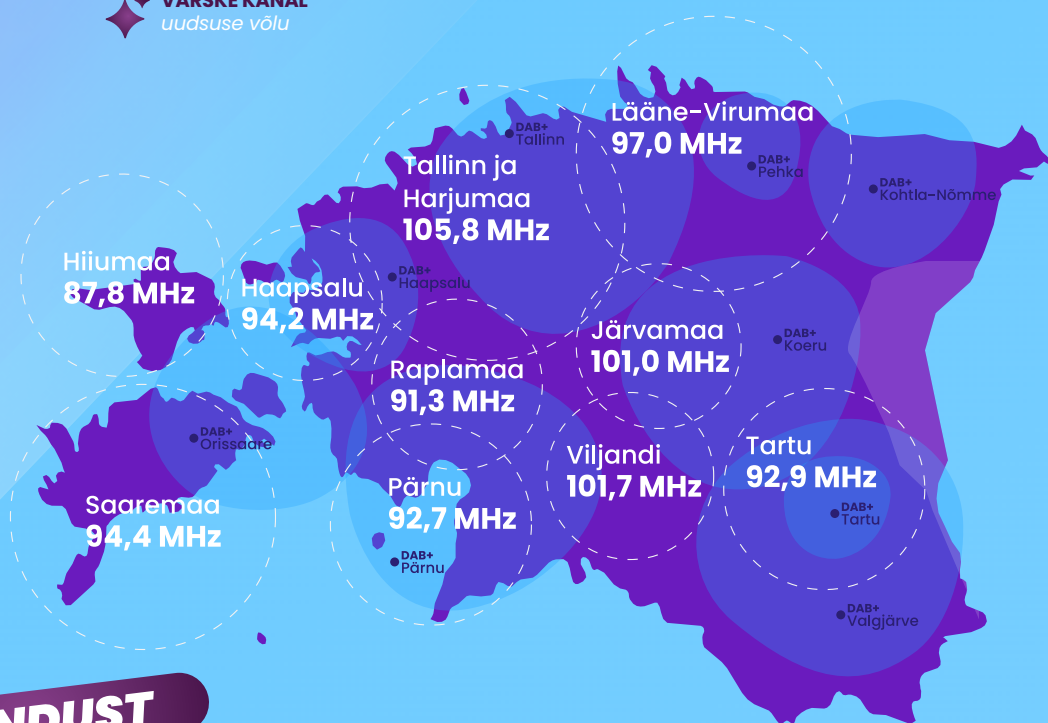

saatejuhi speak
3x tunnis
kell 11:00–16:00
15x päev / 105x nädal

EELISED

- ◆ **PUUDUVAD PIKAD REKLAAMIPOKID**
Su klipp eristub!
- 🎧 **PALJU EESTI MUUSIKAT**
tugev emotsionaalne side
- 🐷 **PAINDLIK HINNASTAMINE**
sobib ka väiksemale ettevõttele
- 📍 **AINSANA EESTIS**
piirkondlik raadioreklaam
- 👥 **SELGE SIHTRÜHM**
vähem raisatud kontakte
- ◆ **VÄRSKE KANAL**
uudsuse võlu

SIHTGRUPP

- 👤 **AKTIIVNE JA OSTUJÕULINE SIHTRÜHM (20–40)**
tööealised, pere loojad, teenuste ja toodete peamised tarbijad
- 🏠 **LOKAALNE ELUVIIS**
huvi kohalike pakkumiste ja sündmuste vastu
- 🔄 **IGAPÄEVANE KUULAMINE**
auto, töökoht, kodu – kõrge korduvkontakt
- 📍 **EESTI KEELT KÕNELEV KUULAJA,**
kes väärtustab kodumaist sisu