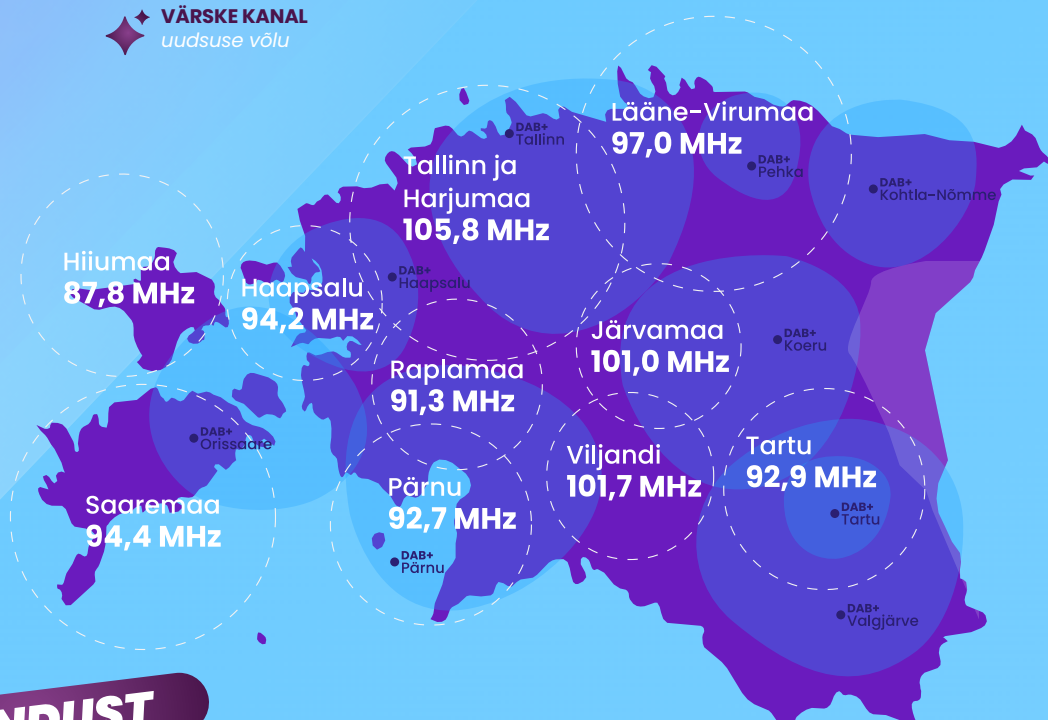

HITS DIFFERENTLY!

xfm.ee

KAMPAANIA

PIIRKONDLIK ILMATEADE

• paketi **toetaja**
5 sek audiologo
peale uudiseid,
enne ilmateadet

• paketi **toetaja kuni**
30sek reklaamklipp peale ilmateade

• Tartumaal / Pärnumaal / Kesk-Eestis
(Raplamaa + Järvamaa + Viljandi)
/ Lääne-Virumaal / Läänemaal
(Haapsalu + Saaremaa +
Hiiumaa)

ilmateade
iga täistund 24/7
kokku
24x päev / 168x nädal

EELISED

- ◆ **PUUDUVAD PIKAD REKLAAMIPOKID**
Su klipp eristub!
- 🎧 **PALJU EESTI MUUSIKAT**
tugev emotsionaalne side
- 🐷 **PAINDLIK HINNASTAMINE**
sobib ka väiksemale ettevõttele
- 📍 **AINSANA EESTIS**
piirkondlik raadioreklaam
- 👥 **SELGE SIHTRÜHM**
vähem raisatud kontakt
- ◆ **VÄRSKE KANAL**
uudsuse võlu

SIHTRÜHM

- 👤 **AKTIIVNE JA OSTUJÕULINE SIHTRÜHM (20-40)**
tööealised, pere loojad, teenuste ja toodete
peamised tarbijad
- 🏠 **LOKAALNE ELUVIIS**
huvi kohalike pakkumiste ja sündmuste vastu
- 🚗 **IGAPÄEVANE KUULAMINE**
auto, töökoht, kodu – kõrge korduvkontakt
- 📍 **EESTI KEELT KÕNELEV KUULAJA,**
kes väärtustab kodumaist sisu