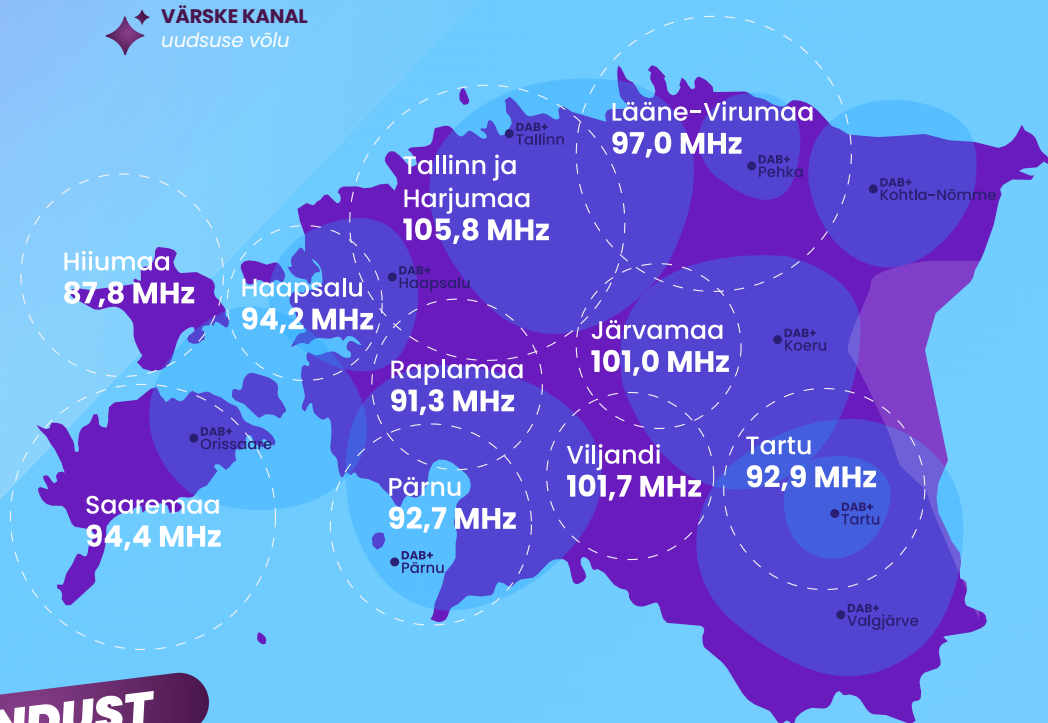

SAATE TOETAJA PAKETT

XTRA R 20:00 / L 21:00

**HITS
DIFFERENTLY!**

xfm.ee

jooksval nädalal
4x päevas
saate päeval
1x tunnis

- Facebooki või Instagrami mäng/postitus, auhinna puhul ka võitja loosimine
- Saate ajal **6x 30sek eetrikordust**
- eetris **Sven Arusoo**, nädalavehtuse peohümnid, mis panevad liikuma ja info populaarseimate pidude kohta

SIHTRÜHM

- 👥 **AKTIIVNE JA OSTUJÕULINE SIHTRÜHM (20-40)**
tööealised, pere loojad, teenuste ja toodete peamised tarbijad
- 🏠 **LOKAALNE ELUVIIS**
huvi kohalike pakkumiste ja sündmuste vastu
- 🚗 **IGAPÄEVANE KUULAMINE**
auto, töökoht, kodu – kõrge korduvkontakt
- 📍 **EESTI KEELT KÕNELEV KUULAJA**,
kes väärtustab kodumaist sisu